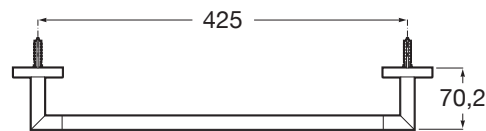

HOTELS

Square - Toallero de lavabo

MEDIDAS

Longitud	481 mm
Anchura	70 mm
Altura	56 mm

COLORES Y ACABADOS

C4 Negro mate

PVPR (IVA INCLUIDO)

89,30 €

DIBUJOS TÉCNICOS

CARACTERÍSTICAS

Toallero de lavabo.

Acabado: Cromado

Adecuado para: Lavabo

Conjunto de fijaciones: Incluido

Forma: Recto

Material: Metal

Opciones de instalación: Solo con tornillería

Peso máximo soportado (kg): 10

Tipo de instalación: Mural

Hotels

La alianza de la simplicidad, el estilo y la funcionalidad. Esta colección está diseñada para adaptarse a cualquier espacio y necesidad. Inspirada en formas minimalistas, se caracteriza por su gran versatilidad. Una solución pensada para pequeños y grandes proyectos de diseño, tanto en espacios públicos como en privados.