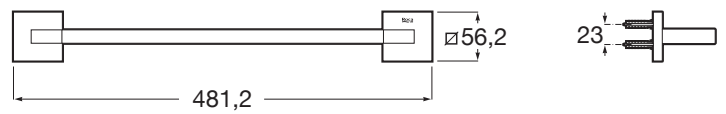

HOTELS

Square - Toallero de lavabo

MEDIDAS

Longitud	481 mm
Anchura	70 mm
Altura	56 mm

COLORES Y ACABADOS

C4 Negro mate

PVPR (IVA INCLUIDO)

89,30 €

DIBUJOS TÉCNICOS

CARACTERÍSTICAS

Toallero de lavabo.

Acabado: Cromado

Adecuado para: Lavabo

Conjunto de fijaciones: Incluido

Forma: Recto

Material: Metal

Opciones de instalación: Solo con tornillería

Peso máximo soportado (kg): 10

Tipo de instalación: Mural

Hotels

La alianza de la simplicidad, el estilo y la funcionalidad. Esta colección está diseñada para adaptarse a cualquier espacio y necesidad. Inspirada en formas minimalistas, se caracteriza por su gran versatilidad. Una solución pensada para pequeños y grandes proyectos de diseño, tanto en espacios públicos como en privados.